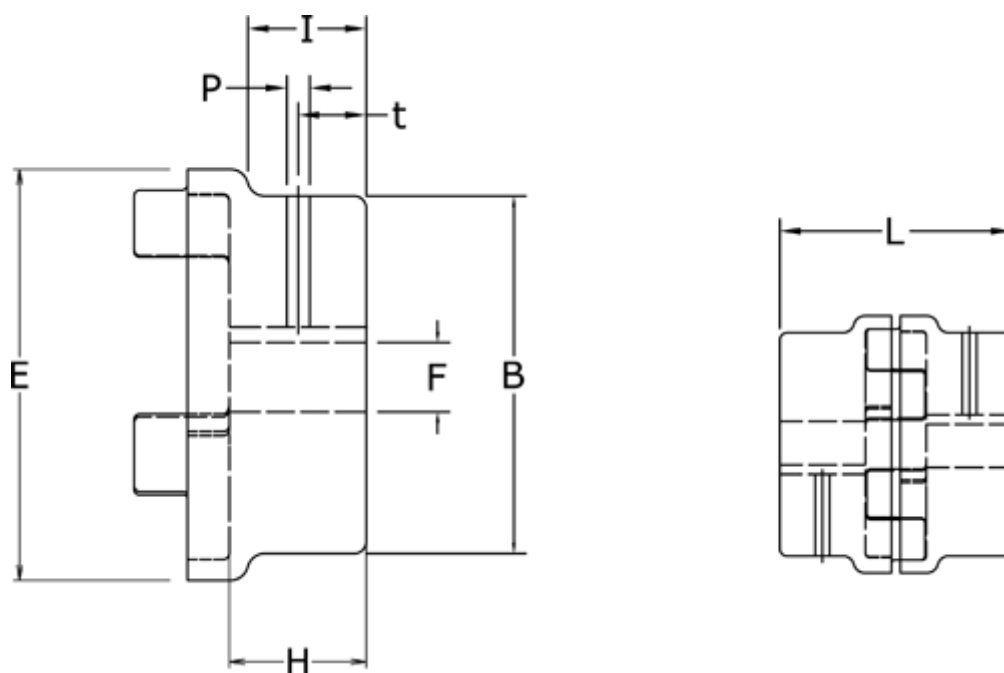

Varenummer: 3304038BAL40
Beskrivelse: Koblingshalvpart Klonex 38/45B
ALU Aluminium, Boring 40H7 m/not og skrue

Mål

B = 80
E = 80
F = 40
H = 45
I = 37
L = 114
P = M8
t = 15